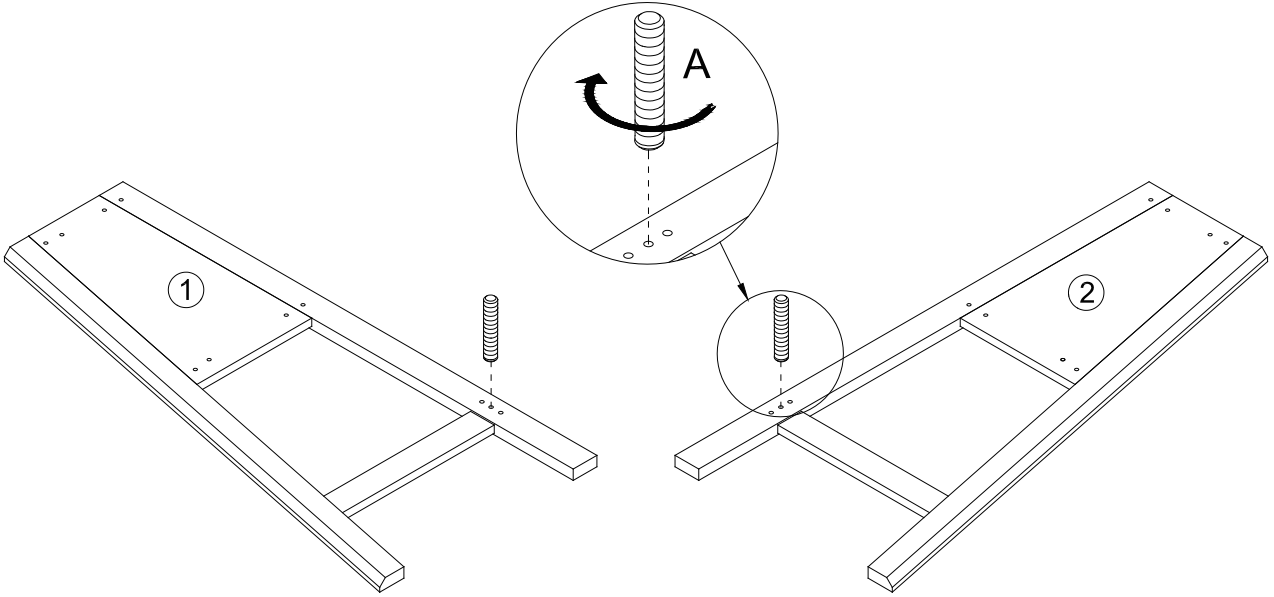

ELOA

Version2016-1

Produit développé par www.mob-in.fr

Piece No.	Quantité	Désignation
1	1	Pied gauche
2	1	Pied droit
3	1	Meuble
4	1	Traverse

1

2

3

4

5

UTILISEZ LES VIS ET LES CHEVILLES ADEPTÉES A VOS MURS

Attention !

Ce meuble doit être fixé au mur à l'aide de l'accessoire de fixation mural inclus. Utiliser des vis adaptées au matériau de votre mur (non incluses). En cas de doute, demander conseil à un vendeur.

CHARGE MAX. 20 KG