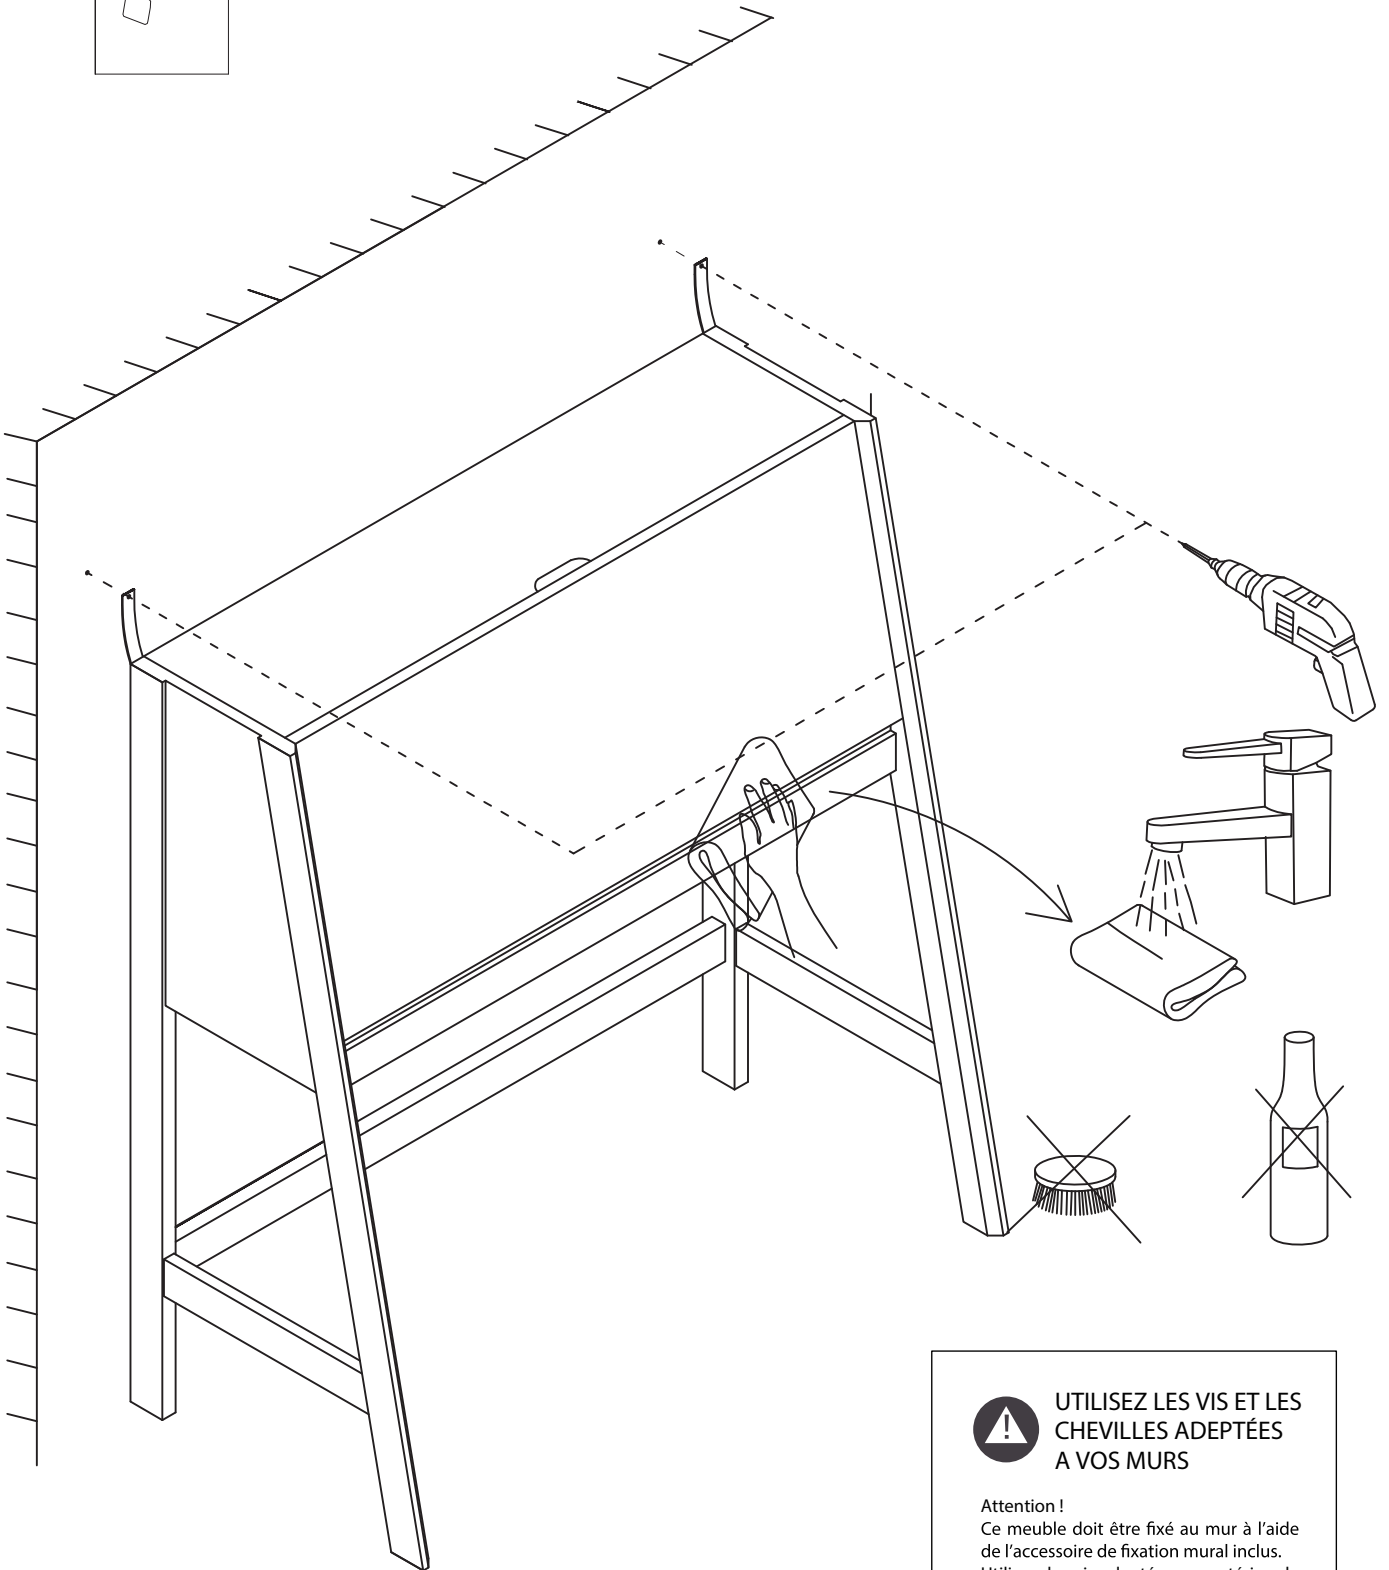

ELOA

Version2016-1

Produit développé par www.mob-in.fr

Piece No.	Quantité	Désignation
1	1	Pied gauche
2	1	Pied droit
3	1	Meuble
4	1	Traverse

1

2

3

4

5

UTILISEZ LES VIS ET LES CHEVILLES ADEPTÉES A VOS MURS

Attention !

Ce meuble doit être fixé au mur à l'aide de l'accessoire de fixation mural inclus. Utiliser des vis adaptées au matériau de votre mur (non incluses). En cas de doute, demander conseil à un vendeur.

CHARGE MAX. 20 KG