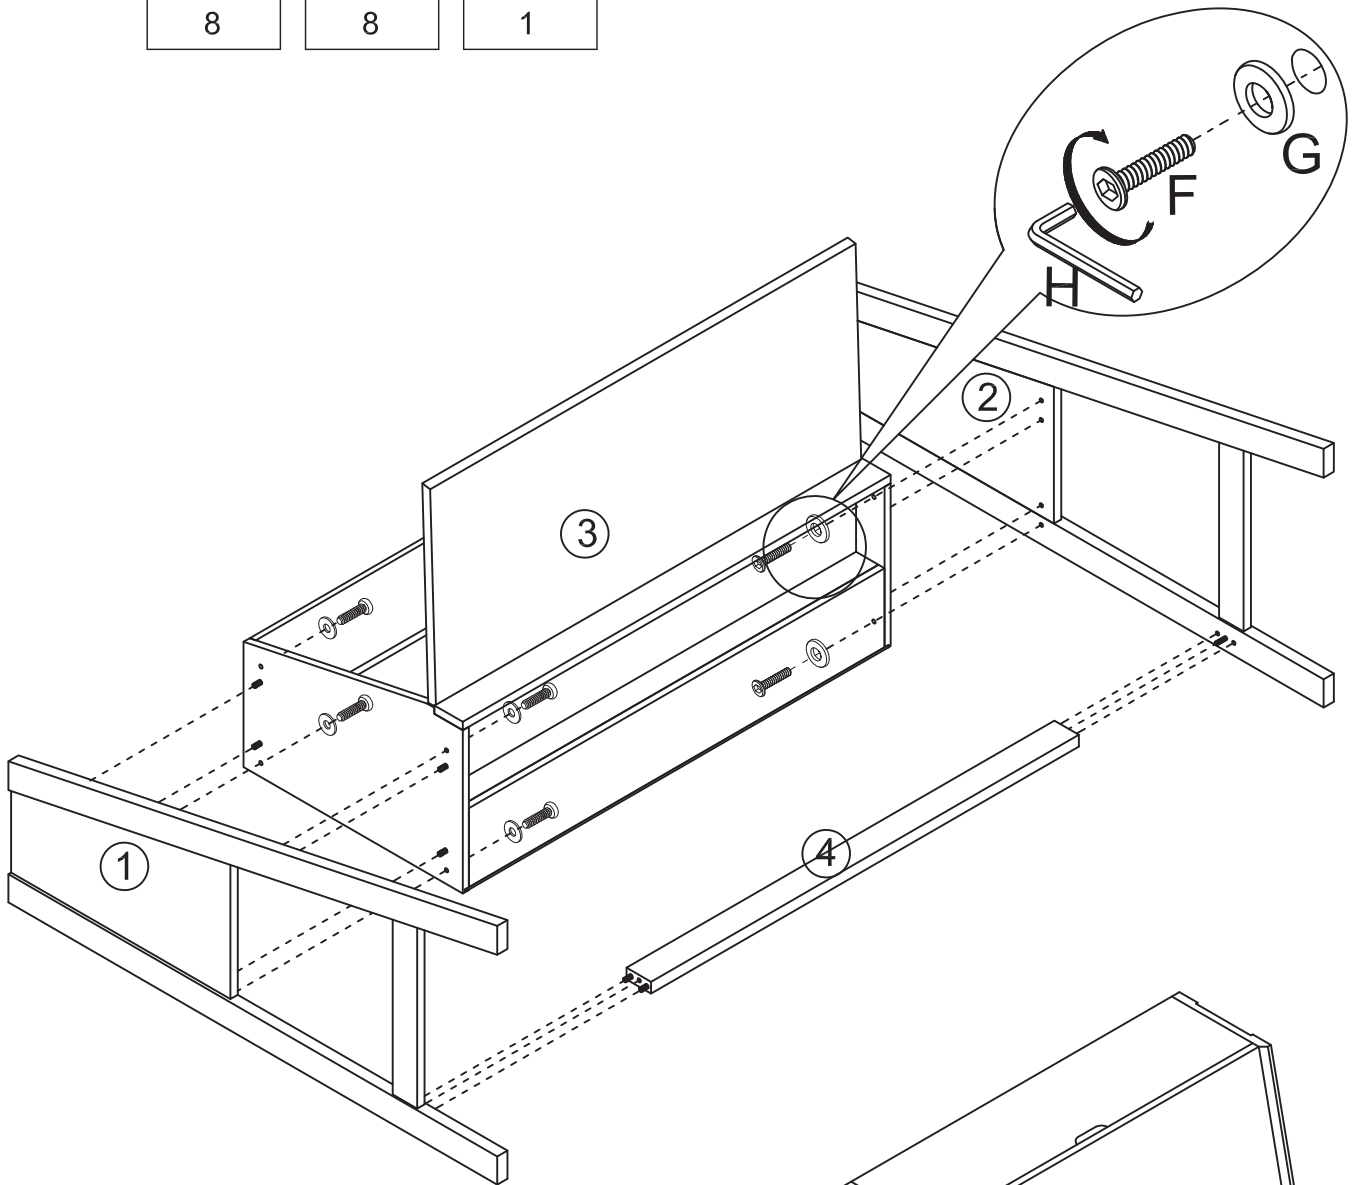

ELOA

Version2016-1

Produit développé par www.mob-in.fr

Piece No.	Quantité	Désignation
1	1	Pied gauche
2	1	Pied droit
3	1	Meuble
4	1	Traverse

1

2

3

4

5

UTILISEZ LES VIS ET LES CHEVILLES ADEPTÉES A VOS MURS

Attention !

Ce meuble doit être fixé au mur à l'aide de l'accessoire de fixation mural inclus. Utiliser des vis adaptées au matériau de votre mur (non incluses). En cas de doute, demander conseil à un vendeur.

CHARGE MAX. 20 KG