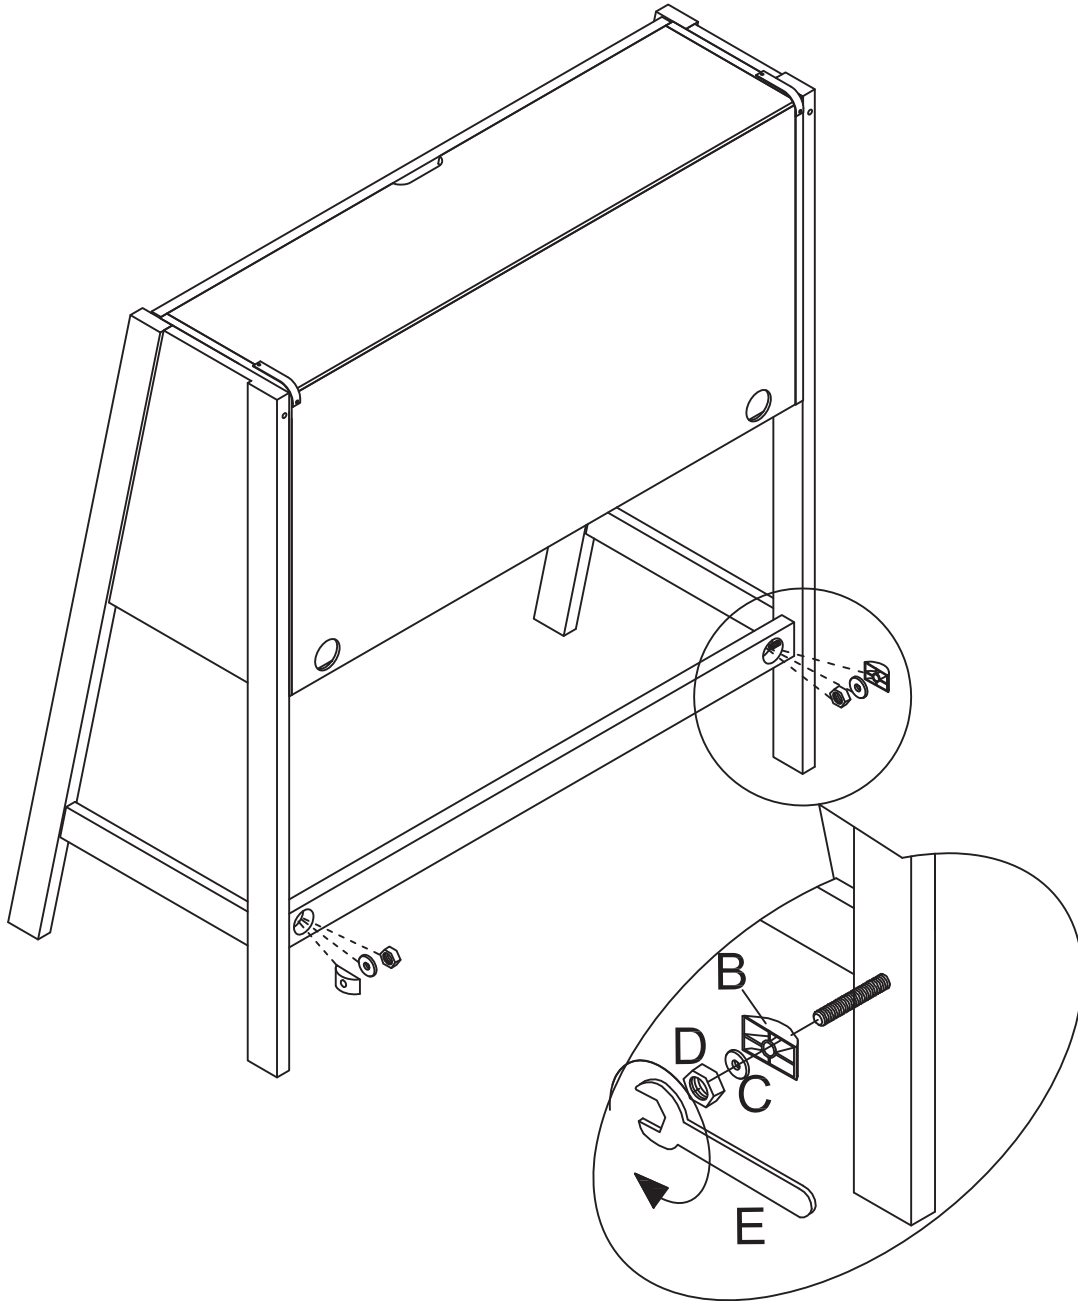

ELOA

Version2016-1

Produit développé par www.mob-in.fr

Piece No.	Quantité	Désignation
1	1	Pied gauche
2	1	Pied droit
3	1	Meuble
4	1	Traverse

1

2

3

4

5

UTILISEZ LES VIS ET LES CHEVILLES ADEPTÉES A VOS MURS

Attention !

Ce meuble doit être fixé au mur à l'aide de l'accessoire de fixation mural inclus. Utiliser des vis adaptées au matériau de votre mur (non incluses). En cas de doute, demander conseil à un vendeur.

CHARGE MAX. 20 KG