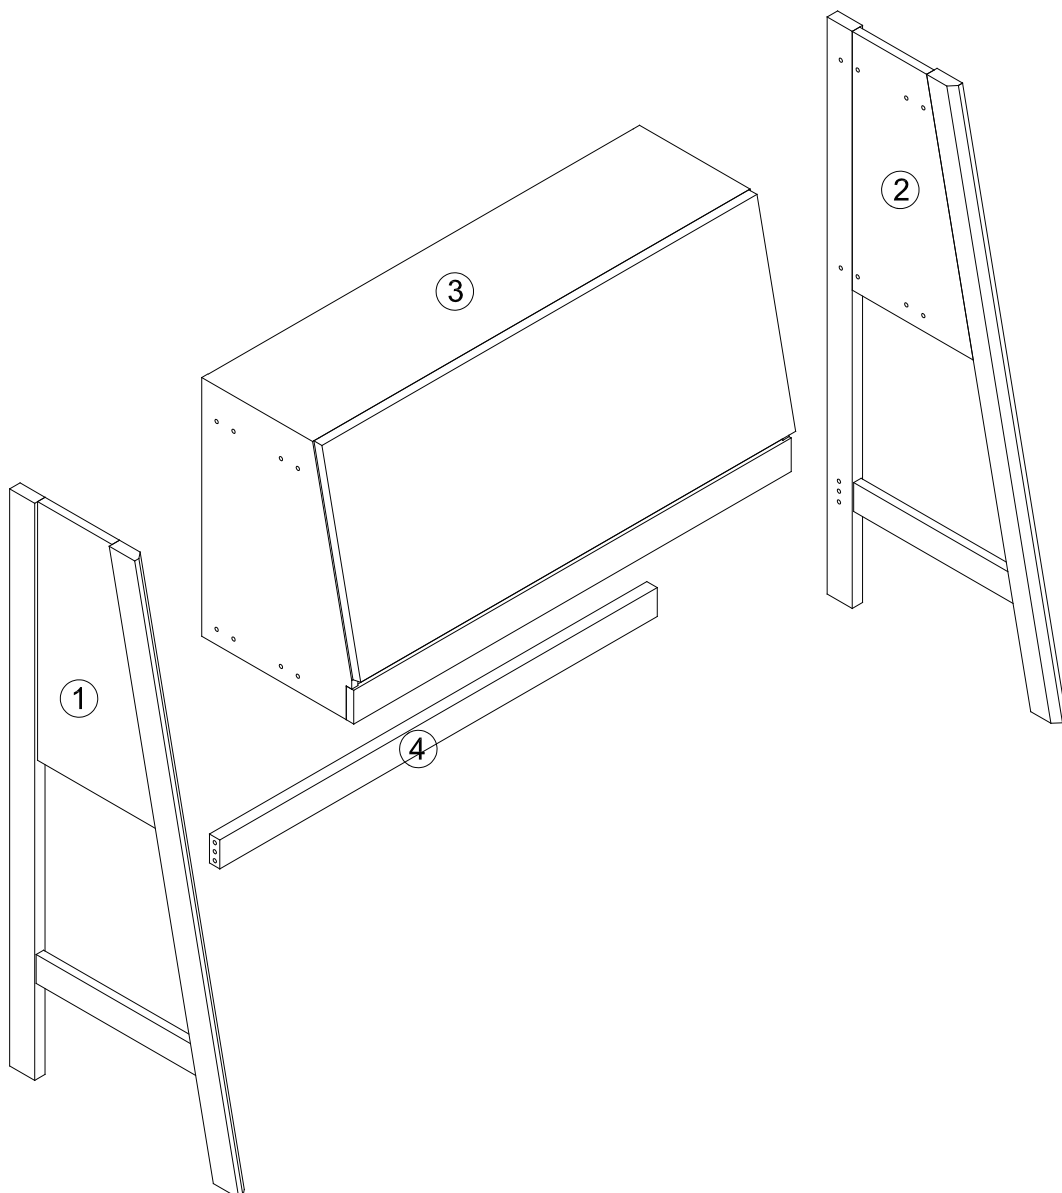

ELOA

Version2016-1

Produit développé par www.mob-in.fr

Piece No.	Quantité	Désignation
1	1	Pied gauche
2	1	Pied droit
3	1	Meuble
4	1	Traverse

1

2

3

4

5

UTILISEZ LES VIS ET LES CHEVILLES ADEPTÉES A VOS MURS

Attention !

Ce meuble doit être fixé au mur à l'aide de l'accessoire de fixation mural inclus. Utiliser des vis adaptées au matériau de votre mur (non incluses). En cas de doute, demander conseil à un vendeur.

CHARGE MAX. 20 KG