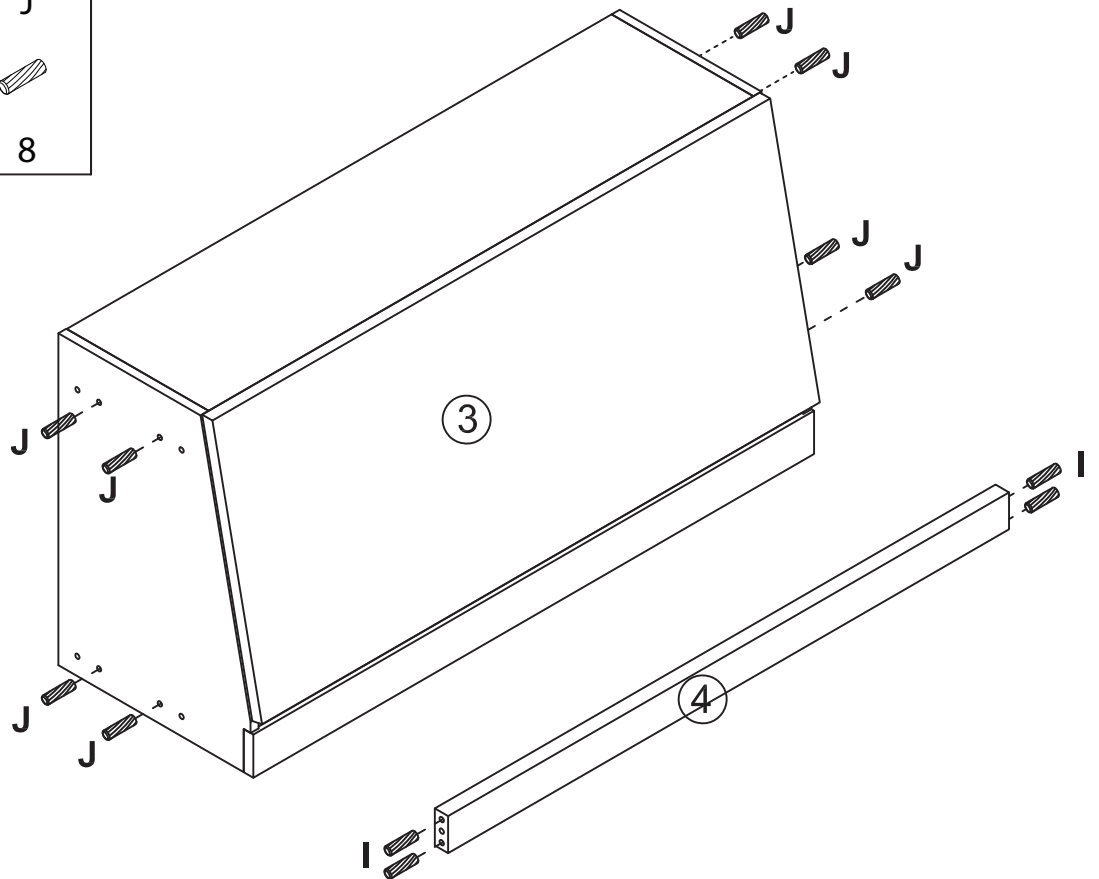

ELOA

Version2016-1

Produit développé par www.mob-in.fr

Piece No.	Quantité	Désignation
1	1	Pied gauche
2	1	Pied droit
3	1	Meuble
4	1	Traverse

1

2

3

4

5

UTILISEZ LES VIS ET LES CHEVILLES ADEPTÉES A VOS MURS

Attention !

Ce meuble doit être fixé au mur à l'aide de l'accessoire de fixation mural inclus. Utiliser des vis adaptées au matériau de votre mur (non incluses). En cas de doute, demander conseil à un vendeur.

CHARGE MAX. 20 KG