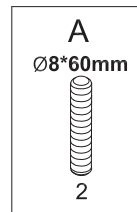

ELOA

Version2016-1

Produit développé par www.mob-in.fr

Piece No.	Quantité	Désignation
1	1	Pied gauche
2	1	Pied droit
3	1	Meuble
4	1	Traverse

1

2

3

4

CHARGE MAX. 20 KG