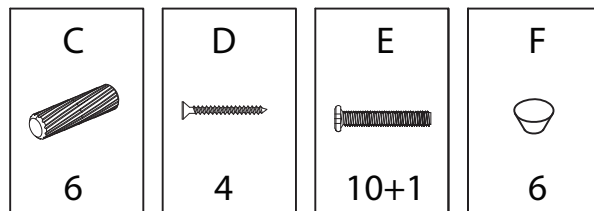

# MOBOX

MTC 684, 685, 686 & 687  
Version2020-1

Produit développé par [www.mob-in.fr](http://www.mob-in.fr)

Piece No.	Quantité	Désignation
1	1	Pied gauche
2	1	Pied droit
3	1	Traverse haut
4	1	Traverse bas
5	1	Boîte A
6	1	Boîte B
7	1	Boîte C
8	2	Petit couvercle
9	1	Grand couvercle
10	2	Plateau